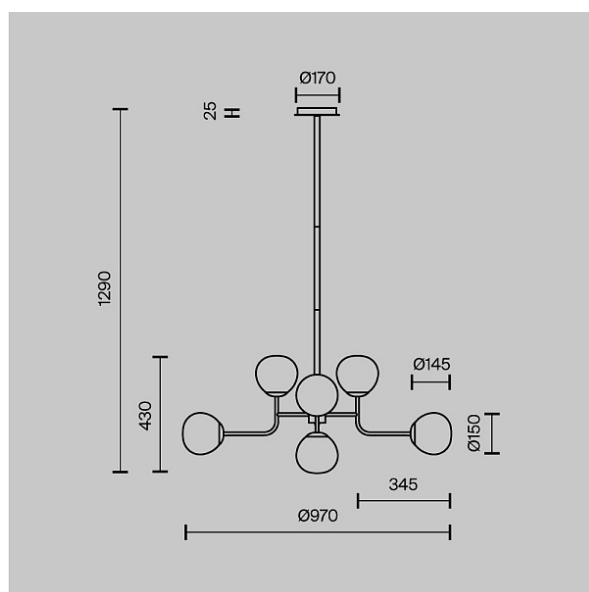

Lampa wisząca Erich E14x8 40W

Seria: Erich Artykuł: MOD221-PL-08-G

| | |
|--------------------------|-----------------------|
| Artykuł | MOD221-PL-08-G |
| Marka | Maytoni |
| Kolekcja | Nowoczesny |
| Seria | Erich |
| Rodzaj towaru | Lampa wisząca |
| Kolor oprawy | Mosiądz |
| Materiał oprawy | Metal |
| Źródło światła | E14 |
| Liczba żarówek | 8 |
| Klasa szczelności | IP 20 |
| Możliwość przyciemniania | Nie |
| Wysokość | 1290 mm |
| Szerokość | 970 mm |
| Długość | 970 mm |
| Napięcie | AC 220-240 V |
| Średnica | 970 mm |
| Stopień ochrony | Class1 |
| Gwarancja | 2 years |
| Moc | 40 W |
| Objętość | 0.1042 m ³ |
| Minimalna wysokość | 590 mm |
| Maksymalna wysokość | 1290 mm |
| Ogniotrwała | Nie |
| Długość opakowania | 770 mm |
| Netto | 5.17 kg |

Brutto

7.2 kg
