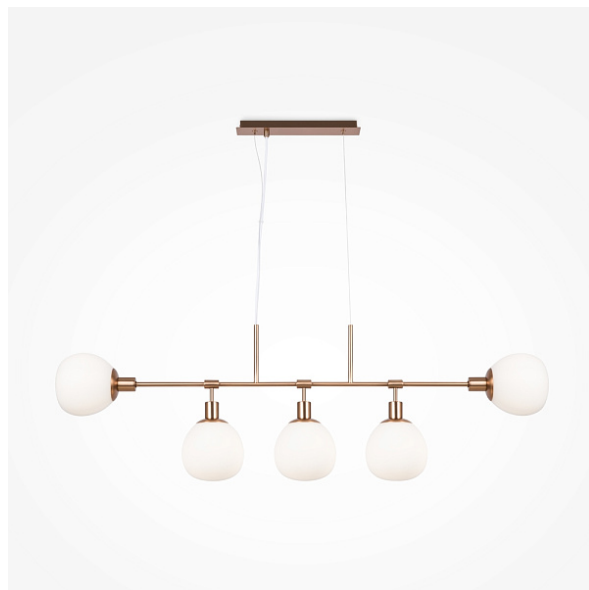

## Lampa wisząca Erich E14x5 40W

Seria: Erich Artykuł: MOD221PL-05G

Artykuł	MOD221PL-05G
Marka	Maytoni
Kolekcja	Nowoczesny
Seria	Erich
Rodzaj towaru	Lampa wisząca
Kolor oprawy	Złoto
Materiał oprawy	Metal
Źródło światła	E14
Liczba żarówek	5
Klasa szczelności	IP 20
Możliwość przyciemniania	Nie
Wysokość	373 mm
Szerokość	1200 mm
Długość	150 mm
Napięcie	AC 220-240 V
Stopień ochrony	Class1
Gwarancja	2 years
Moc	40 W
Objętość	0.1 m <sup>3</sup>
Minimalna wysokość	453 mm
Maksymalna wysokość	1493 mm
Długość łańcucha	1100 mm
Ogniotrwałe	Nie
Długość opakowania	410 mm
Netto	3.36 kg

Brutto

4.9 kg

---