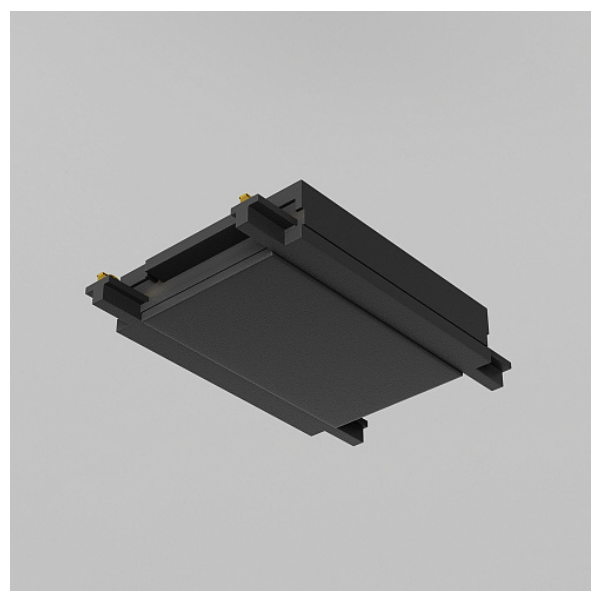

# Komponenty do natynkowego systemu szynowego Accessories for tracks Radity Magnetic track system Radity Natynkowy Czarny

Seria: Accessories for tracks Radity Artykuł: TRA084C-11B

Artykuł	TRA084C-11B
Krótki kod produktu	72502
Marka	Technical
Kolekcja	Magnetic track system Radity
Seria	Accessories for tracks Radity
Rodzaj towaru	Komponenty do natynkowego systemu szynowego
Kolor oprawy	Czarny
Materiał oprawy	Tworzywo sztuczne
Możliwość przyciemniania	Nie
Wysokość	6
Szerokość	25
Długość	30
Napięcie	DC 48
Gwarancja	2
Żarówki wchodzą w skład zestawu	Nie
Miska do mocowania	Nie
Łańcuch	Nie
Podstawa	Nie

Przełącznik na kinkiet	Nie
Ogniotrwałe	Nie
Barwiona	Nie
Klosz	Nie
Długość opakowania	0.4
Netto	0.01
Brutto	0.01
Rodzaj montażu	Natynkowy
Czujnik ruchu	Nie
Czujnik oświetlenia	Nie
Bateria słoneczna	Nie
Wbudowany sterownik	Nie