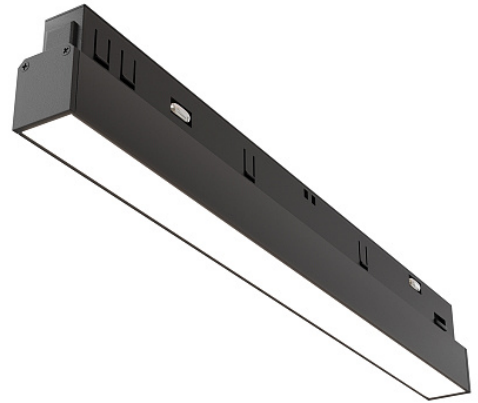

Ścieżka świetlna Basis Magnetic track system Exility 4000K 12W 120°

Seria: Basis Artykuł: TR030-2-12W4K-B

Artykuł	TR030-2-12W4K-B
Krótki kod produktu	71635
Marka	Technical
Kolekcja	Magnetic track system Exility
Seria	Basis
Rodzaj towaru	Ścieżka świetlna
Kolor oprawy	Czarny
Materiał oprawy	Aluminium
Barwa światła	4000
Klasa szczelności	IP 20
Możliwość przyciemniania	Nie
Wysokość	44
Szerokość	22
Współczynnik oddawania barw	90
Długość	304
Kąt rozproszenia	120
Napięcie	DC 48
Stopień ochrony	Class3
Gwarancja	5
Moc	12
Objętość	0.0006
Żarówki wchodzą w skład zestawu	Nie
Strumień świetlny	780

Miska do mocowania	Nie
Łańcuch	Nie
Podstawa	Nie
Przełącznik na kinkiet	Nie
Etykieta energetyczna	G
Ogniotrwałe	Nie
Barwiona	Nie
Klosz	Nie
Długość opakowania	325
Netto	0.2
Brutto	0.22
Liczba diod LED	48
Czujnik ruchu	Nie
Czujnik oświetlenia	Nie
Bateria słoneczna	Nie
Wbudowany sterownik	Nie