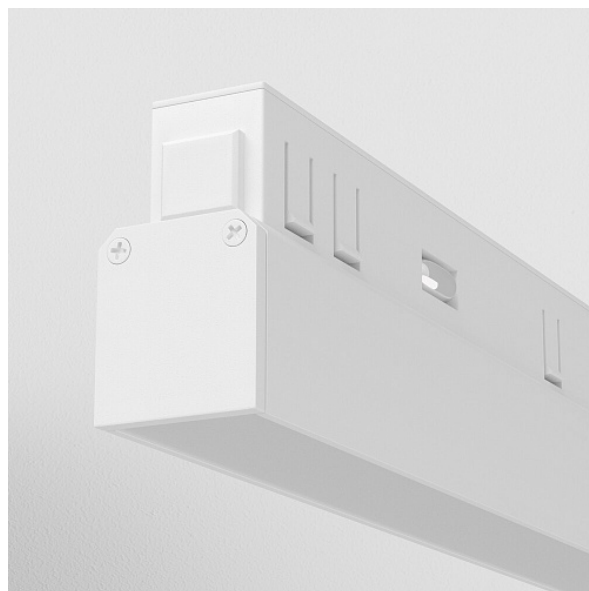

# Ścieżka świetlna Basis

## Magnetic track system

### Exility 4000K 24W 120°

Seria: Basis Artykuł: TR030-2-24W4K-W

Artykuł	TR030-2-24W4K-W
Krótki kod produktu	72885
Marka	Technical
Kolekcja	Magnetic track system Exility
Seria	Basis
Rodzaj towaru	Ścieżka świetlna
Kolor oprawy	Biały
Materiał oprawy	Aluminium
Barwa światła	4000
Klasa szczelności	IP 20
Możliwość przyciemniania	Nie
Wysokość	44
Szerokość	22
Współczynnik oddawania barw	90
Długość	604
Kąt rozproszenia	120
Napięcie	DC 48
Stopień ochrony	Class3
Gwarancja	5
Moc	24
Objętość	0.0009
Żarówki wchodzą w skład zestawu	Nie
Strumień świetlny	1340