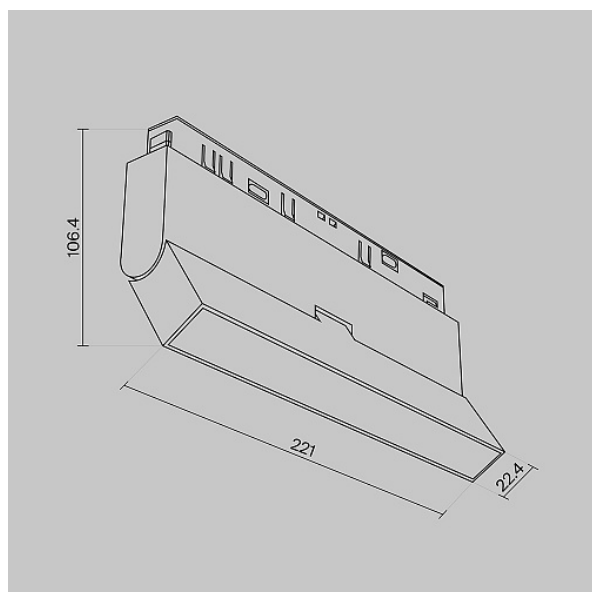

# Ścieżka świetlna Basis Rot Magnetic track system Exility 12W 120°

Seria: Basis Rot Artykuł: TR036-4-12WTW-DD-W

Artykuł	TR036-4-12WTW-DD-W
Krótki kod produktu	72925
Marka	Technical
Kolekcja	Magnetic track system Exility
Seria	Basis Rot
Rodzaj towaru	Ścieżka świetlna
Kolor oprawy	Biały
Materiał oprawy	Aluminium
Klasa szczelności	IP 20
Możliwość przyciemniania	Tak
Wysokość	107
Szerokość	23
Współczynnik oddawania barw	90
Długość	221
Kąt rozproszenia	120
Minimalna temperatura barwowa	2700
Maksymalna temperatura barwowa	6000
Napięcie	DC 48
Stopień ochrony	Class3
Gwarancja	5
Moc	12
Objętość	0.001

Żarówki wchodzą w skład zestawu	Nie
Strumień świetlny	600
Miska do mocowania	Nie
Łańcuch	Nie
Podstawa	Nie
Przełącznik na kinkiet	Nie
Etykieta energetyczna	G
Ogniotrwałe	Nie
Barwiona	Nie
Klosz	Nie
Długość opakowania	125
Netto	0.48
Brutto	0.52
Protokół sterowania	DALI
Liczba diod LED	12
Czujnik ruchu	Nie
Czujnik oświetlenia	Nie
Bateria słoneczna	Nie
Wbudowany sterownik	Tak